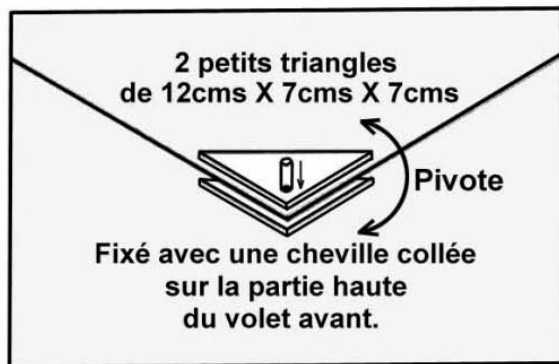

PLAN DE FABRICATION DU KAMISHIBAÏ

Cie POKKOWA-PA!

FACE AVANT

SYSTEME DE FERMETURE

VUE DE FACE

- FOURNITURES**
- 3 plaques de contreplaqué d'1 centimètre d'épaisseur dimensions 42,5 cms X 33,5 cms
 - 1 baguette de 5 cms X 2 cms longueur minimum 1,50 m.
 - 6 petites charnières avec vis bois adaptées.