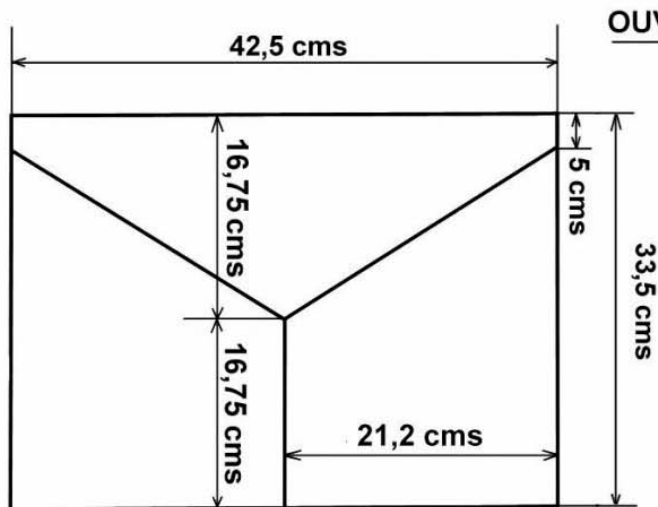

PLAN DE FABRICATION DU KAMISHIBAÏ

Cie POKKOWA-PA!

FACE AVANT

SYSTEME DE FERMETURE

VUE DE FACE

- FOURNITURES**
- 3 plaques de contreplaqué d'1 centimètre d'épaisseur dimensions 42,5 cms X 33,5 cms
 - 1 baguette de 5 cms X 2 cms longueur minimum 1,50 m.
 - 6 petites charnières avec vis bois adaptées.