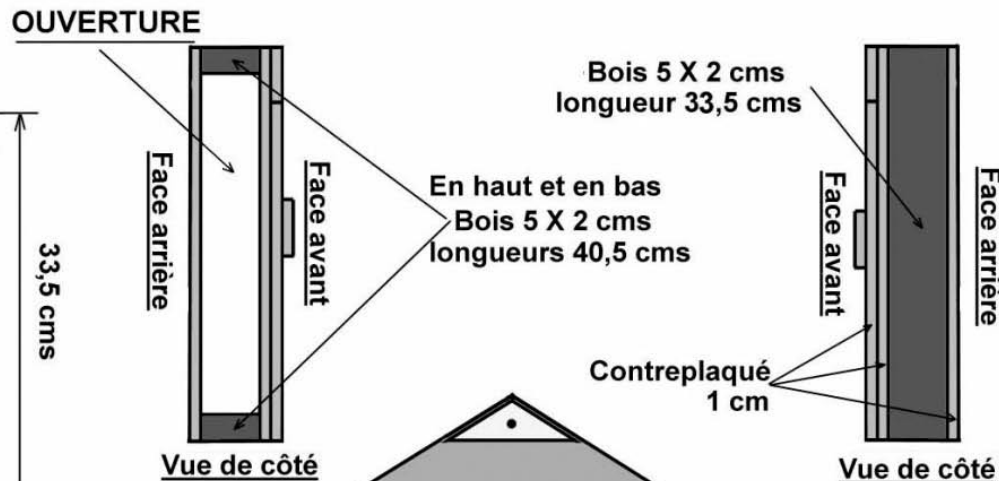

PLAN DE FABRICATION DU KAMISHIBAÏ

Cie POKKOWA-PA!

FACE AVANT

SYSTEME DE FERMETURE

VUE DE FACE

- FOURNITURES**
- 3 plaques de contreplaqué d'1 centimètre d'épaisseur dimensions 42,5 cms X 33,5 cms
 - 1 baguette de 5 cms X 2 cms longueur minimum 1,50 m.
 - 6 petites charnières avec vis bois adaptées.