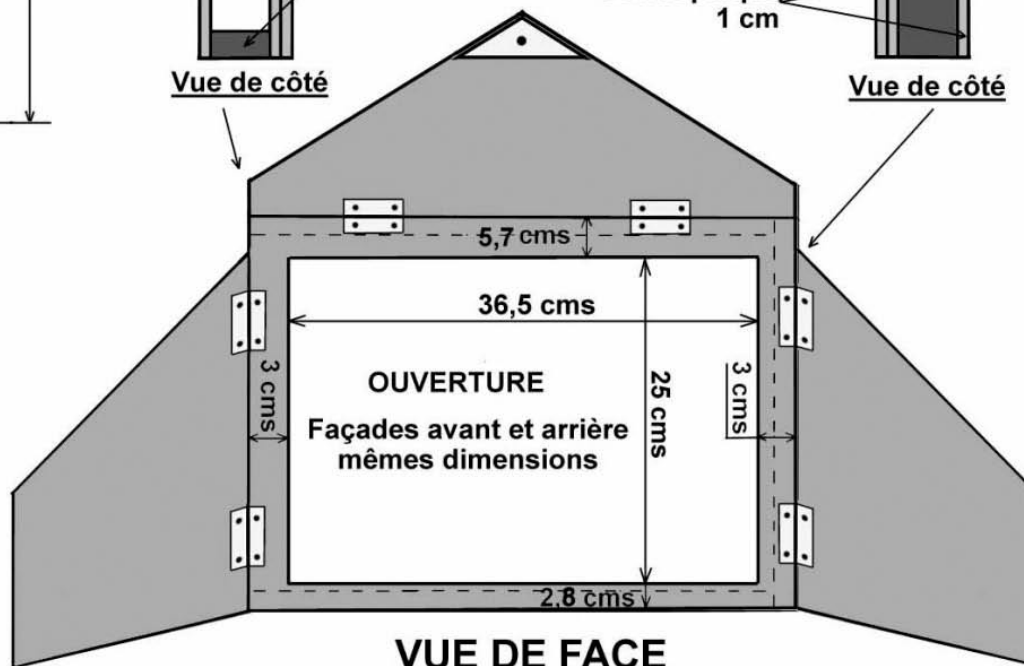

PLAN DE FABRICATION DU KAMISHIBAÏ

Cie POKKOWA-PA!

FACE AVANT

SYSTEME DE FERMETURE

VUE DE FACE

- FOURNITURES**
- 3 plaques de contreplaqué d'1 centimètre d'épaisseur dimensions 42,5 cms X 33,5 cms
 - 1 baguette de 5 cms X 2 cms longueur minimum 1,50 m.
 - 6 petites charnières avec vis bois adaptées.